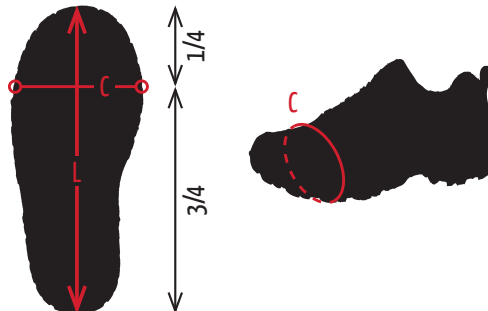

Perfekte Passform - Größentabelle

So ermittelst du die richtige Größe deiner Micro Crampons

Die richtige Größe deiner Micro Crampons hängt nicht nur von deiner Schuhgröße ab! Um einen perfekten Halt am Schuh und damit eine uneingeschränkte Nutzung zu gewährleisten, muss auch die Dimension und der Aufbau des Schuhs selbst beachtet werden.

Wie du deine Größe schnell und sicher ermittelst, zeigen wir dir hier:

Standard Größenschlüssel:

Art.	Modell	Weight pair	Size	Shoe size	
				EUR	USA
10020	Crampon mod. Nortec NORDIC size M	290 g	M	35 - 39	5 - 7
10030	Crampon mod. Nortec NORDIC size L	320 g	L	40 - 43	8 - 9.5
10040	Crampon mod. Nortec NORDIC size XL	330 g	XL	44 - 48	10 - 13

Aufgrund der unterschiedlichen Schuhkonfektionen und Passvarianten / Marken haben wir die untenstehende Tabelle zur absoluten Passgenauigkeit entwickelt, damit du dir sicher sein kannst, dass deine Schuhkralle auf deinem individuellen Schuh perfekt sitzt und hält.

step 1

Überprüfe die Dimension deiner Schuhe, indem du die Maße L und C nimmst:

L = Länge des Schuhs, gemessen an dessen Sohle

C = Umfang des Schuhs, gemessen am oberen 1/4 des Schuhs

step 2

Wähle die richtige Größe deiner Micro Crampons anhand dieser Tabelle; horizontal: Umfang (C) - vertikale Größe: Länge (L)