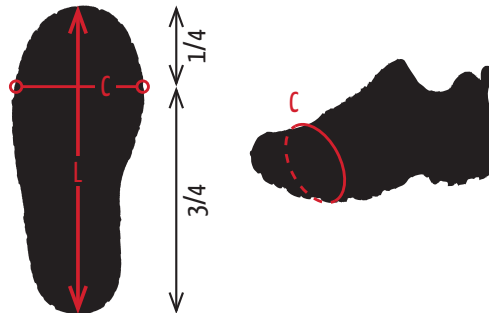

### Standard Größenschlüssel:

Art. Nr.	Color	EAN13	Weight/ pair	Size	Shoe size		
					EU	UK	US
10220	●	9009635002831	320 g	M	35-39	3.5-6	4-6.5
10230	●	9009635002848	330 g	L	40-43	6.5-9	7-9.5
10240	●	9009635002855	350 g	XL	44-48	9.5-12.5	10-13

Standardgrößen, optimiert für leichte Bergschuhe.

Aufgrund der unterschiedlichen Schuhkonfektionen und Passvarianten / Marken haben wir die untenstehende Tabelle zur absoluten Passgenauigkeit entwickelt, damit du dir sicher sein kannst, dass deine Schuhkralle auf deinem individuellen Schuh perfekt sitzt und hält.

### step 1

Überprüfe die Dimension deiner Schuhe, indem du die Maße L und C nimmst:

**L** = Länge des Schuhs, gemessen an dessen Sohle

**C** = Umfang des Schuhs, gemessen am oberen 1/4 des Schuhs

### step 2

Wähle die richtige Größe deiner Schuhkralle anhand dieser Tabelle;  
horizontal: Umfang (C) - vertikale Größe: Länge (L)

C - UMFANG (cm)

	24	24,5	25	25,5	26	26,5	27	27,5	28	28,5	29	29,5	30	30,5	31	31,5	32	32,5	33
25	M	M	M	M	M	M	M	M	M	M	M								
25,5	M	M	M	M	M	M	M	M	M	M	M								
26	M	M	M	M	M	M	M	M	M	M	M								
26,5	M	M	M	M	M	M	M	M	M	M	M								
27	M	M	M	M	M	M	M	M	M	M	M								
27,5	M	M	M	M	M	M	M	M	M	M	L	L	L	L	L	L	L		
28	M	M	M	M	M	M	M	M	M	L	L	L	L	L	L	L	L		
28,5	M	M	M	M	M	M	M	L	L	L	L	L	L	L	L	L	L		
29						L	L	L	L	L	L	L	L	L	L	L	L		
29,5						L	L	L	L	L	L	L	L	L	L	L	L	XL	XL
30						L	L	L	L	L	L	L	L	XL	XL	XL	XL	XL	XL
30,5						L	L	L	L	L	L	L	XL	XL	XL	XL	XL	XL	XL
31						L	L	L	L	L	L	XL	XL	XL	XL	XL	XL	XL	XL
31,5						L	L	L	L	L	XL	XL	XL	XL	XL	XL	XL	XL	XL
32								XL	XL	XL	XL	XL	XL	XL	XL	XL	XL	XL	
32,5								XL	XL	XL	XL	XL	XL	XL	XL	XL	XL		
33								XL	XL	XL	XL	XL	XL	XL	XL	XL			