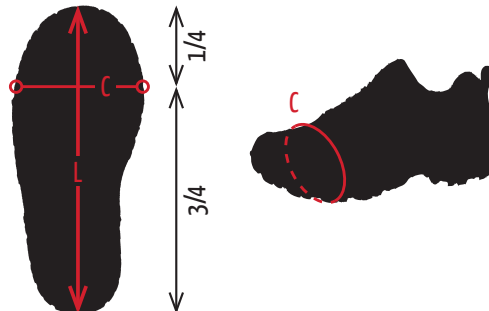

ALP
ALP forest

NORTEC®
micro crampons

Perfekte Passform - Größentabelle

So ermittelst du die richtige Größe deiner Micro Crampons

Die richtige Größe deiner Micro Crampons hängt nicht nur von deiner Schuhgröße ab! Um einen perfekten Halt am Schuh und damit eine uneingeschränkte Nutzung zu gewährleisten, muss auch die Dimension und der Aufbau des Schuhs selbst beachtet werden.

Wie du deine Größe schnell und sicher ermittelst, zeigen wir dir hier:

Standard Größenschlüssel:

Art.	Modell	Weight pair	Size	Shoe size	
				EUR	USA
20020	Crampon mod. Nortec ALP20 size M	430 g	M	35 - 39	5 - 7
20030	Crampon mod. Nortec ALP20 size L	460 g	L	40 - 43	8 - 9.5
20040	Crampon mod. Nortec ALP20 size XL	470 g	XL	44 - 48	10 - 13
20050	Crampon mod. Nortec ALP20 size XXL	480 g	XXL	46 - 50	11.5 - 15

Aufgrund der unterschiedlichen Schuhkonfektionen und Passvarianten / Marken haben wir die untenstehende Tabelle zur absoluten Passgenauigkeit entwickelt, damit du dir sicher sein kannst, dass deine Schuhkralle auf deinem individuellen Schuh perfekt sitzt und hält.

step 1

Überprüfe die Dimension deiner Schuhe, indem du die Maße L und C nimmst:

L = Länge des Schuhs, gemessen an dessen Sohle

C = Umfang des Schuhs, gemessen am oberen 1/4 des Schuhs

step 2

Wähle die richtige Größe deiner Micro Crampons anhand dieser Tabelle;
horizontal: Umfang (C) - vertikale Größe: Länge (L)