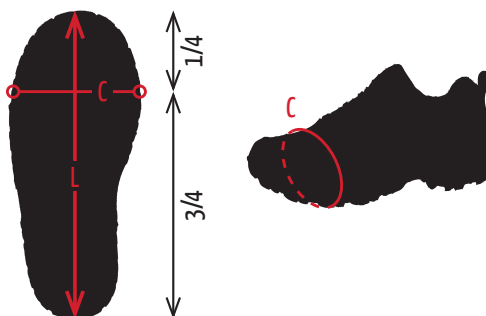

#### Codice dimensioni standard:

Art. / Color	Modell	Weight pair	Size	Shoe size	
				EUR	USA
11010 ● / 11011 ●	Nortec TRAIL size S	165 g	S	36 - 38	5.5 - 6.5
11020 ● / 11021 ●	Nortec TRAIL size M	170 g	M	39 - 41	7 - 8.5
11030 ●	Nortec TRAIL size L	180 g	L	42 - 44	9 - 10
11040 ●	Nortec TRAIL size XL	185 g	XL	45 - 48	11 - 13

Standard sizes optimized for running and trail running shoes. Not suitable for trekking shoes.

A causa dei diversi modelli e marchi di scarpe, abbiamo sviluppato la seguente tabella in modo che tu possa essere sicuro che il tuo ramponcino si adatti e aderisca perfettamente alla tua scarpa.

### step 1

Verifica la dimensione delle tue scarpe, prendendo le misure L e C:

**L = lunghezza** della scarpa, misurata dalla suola

**C = circonferenza** della scarpa, misurata nella parte frontale a 1/4 della lunghezza

### step 2

Scegli la taglia più giusta dei tuoi Micro Ramponi da questa tabella:  
**orizzontale: circonferenza (C) - verticale: lunghezza (L)**

C - Circumference (cm)

L - Length (cm)	C - Circumference (cm)																		
	24	24,5	25	25,5	26	26,5	27	27,5	28	28,5	29	29,5	30	30,5	31	31,5	32	32,5	33
25	S	S	S	S	S	S	S	S	S										
25,5	S	S	S	S	S	S	S	S	S										
26	S	S	S	S	S	S	S	S	S										
26,5	S	S	S	S	S	S	S	S	S	M	M	M	M						
27	S	S	S	S	M	M	M	M	M	M	M	M	M						
27,5			M	M	M	M	M	M	M	M	M	M	M						
28			M	M	M	M	M	M	M	M	M	M	M	L	L	L	L		
28,5			M	M	M	M	M	M	M	M	M	L	L	L	L	L	L		
29			M	M	M	M	M	M	M	L	L	L	L	L	L	L	L		
29,5					L	L	L	L	L	L	L	L	L	L	L	L	XL	XL	XL
30					L	L	L	L	L	L	L	L	L	L	XL	XL	XL	XL	XL
30,5					L	L	L	L	L	L	L	L	L	XL	XL	XL	XL	XL	XL
31					L	L	L	L	L	L	XL	XL	XL	XL	XL	XL	XL	XL	XL
31,5									XL	XL	XL	XL	XL	XL	XL	XL	XL	XL	XL
32									XL	XL	XL	XL	XL	XL	XL	XL	XL	XL	
32,5									XL	XL	XL	XL	XL	XL	XL	XL	XL		
33									XL	XL	XL	XL	XL	XL	XL	XL			